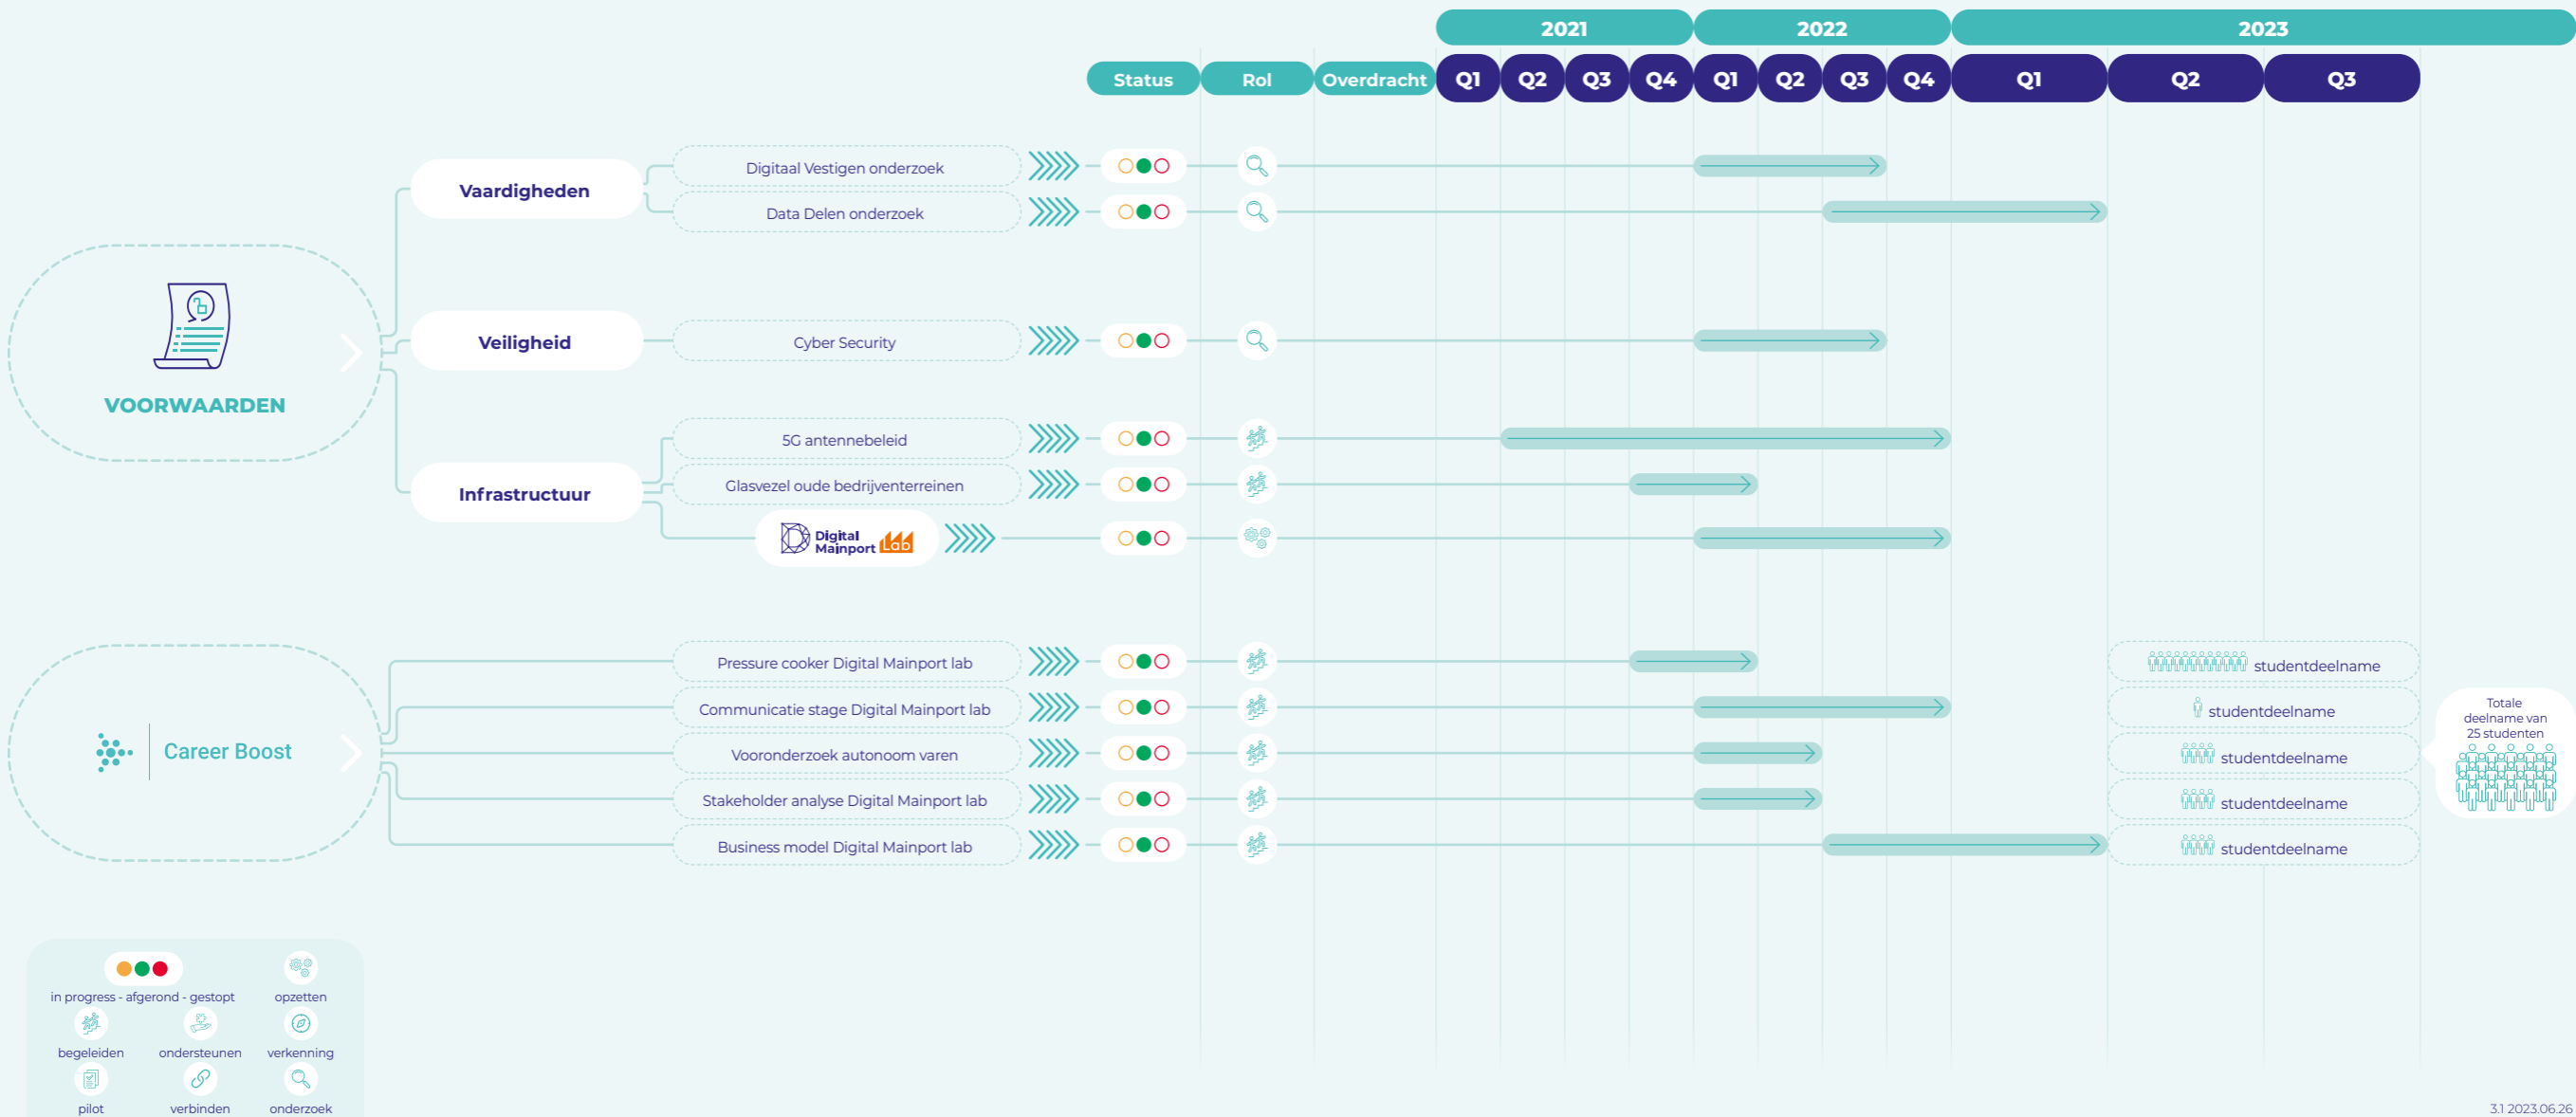

Digital Mainport
Drechtsteden

Innovatie Roadmap Digital Mainport

programmamalijnen

"Digital Mainport Drechtsteden staat voor maatschappelijke en economische impact door toegepaste digitale innovatie en slimme samenwerking binnen het DMD ecosysteem."

oorsprong

- Groeiagenda 2030
- Regio Deal Drechtsteden-Gorinchem
- Innovatie Roadmaps
- Roadmap Digital Mainport

join us!

**MEER WETEN OF SAMENWERKEN?
BEZOEK DE WEBSITE OF NEEM CONTACT OP**

Kernwaarden

- toegankelijk
- wijs
- oplossingsgericht

In het lab worden programma's en usecases ontwikkeld, waarbij het draait om Experimenteren, Innoveren, Inspireren en Leren.

ambities

De regio op de kaart zetten

Digitale transformatie

De juiste randvoorwaarden scheppen

Projecten 2021-2023

Digital Mainport

Projecten 2021-2023

Digital Mainport

Actieve deelname events 2021-2023

Digital Mainport

	JANUARI	FEBRUARI	MAART	APRIL	MEI	JUNI	JULI	AUGUSTUS	SEPTEMBER	OKTOBER	NOVEMBER	DECEMBER
2021	COVID-19	COVID-19	COVID-19	COVID-19	COVID-19	COVID-19	COVID-19	COVID-19				
2022									 			
2023	