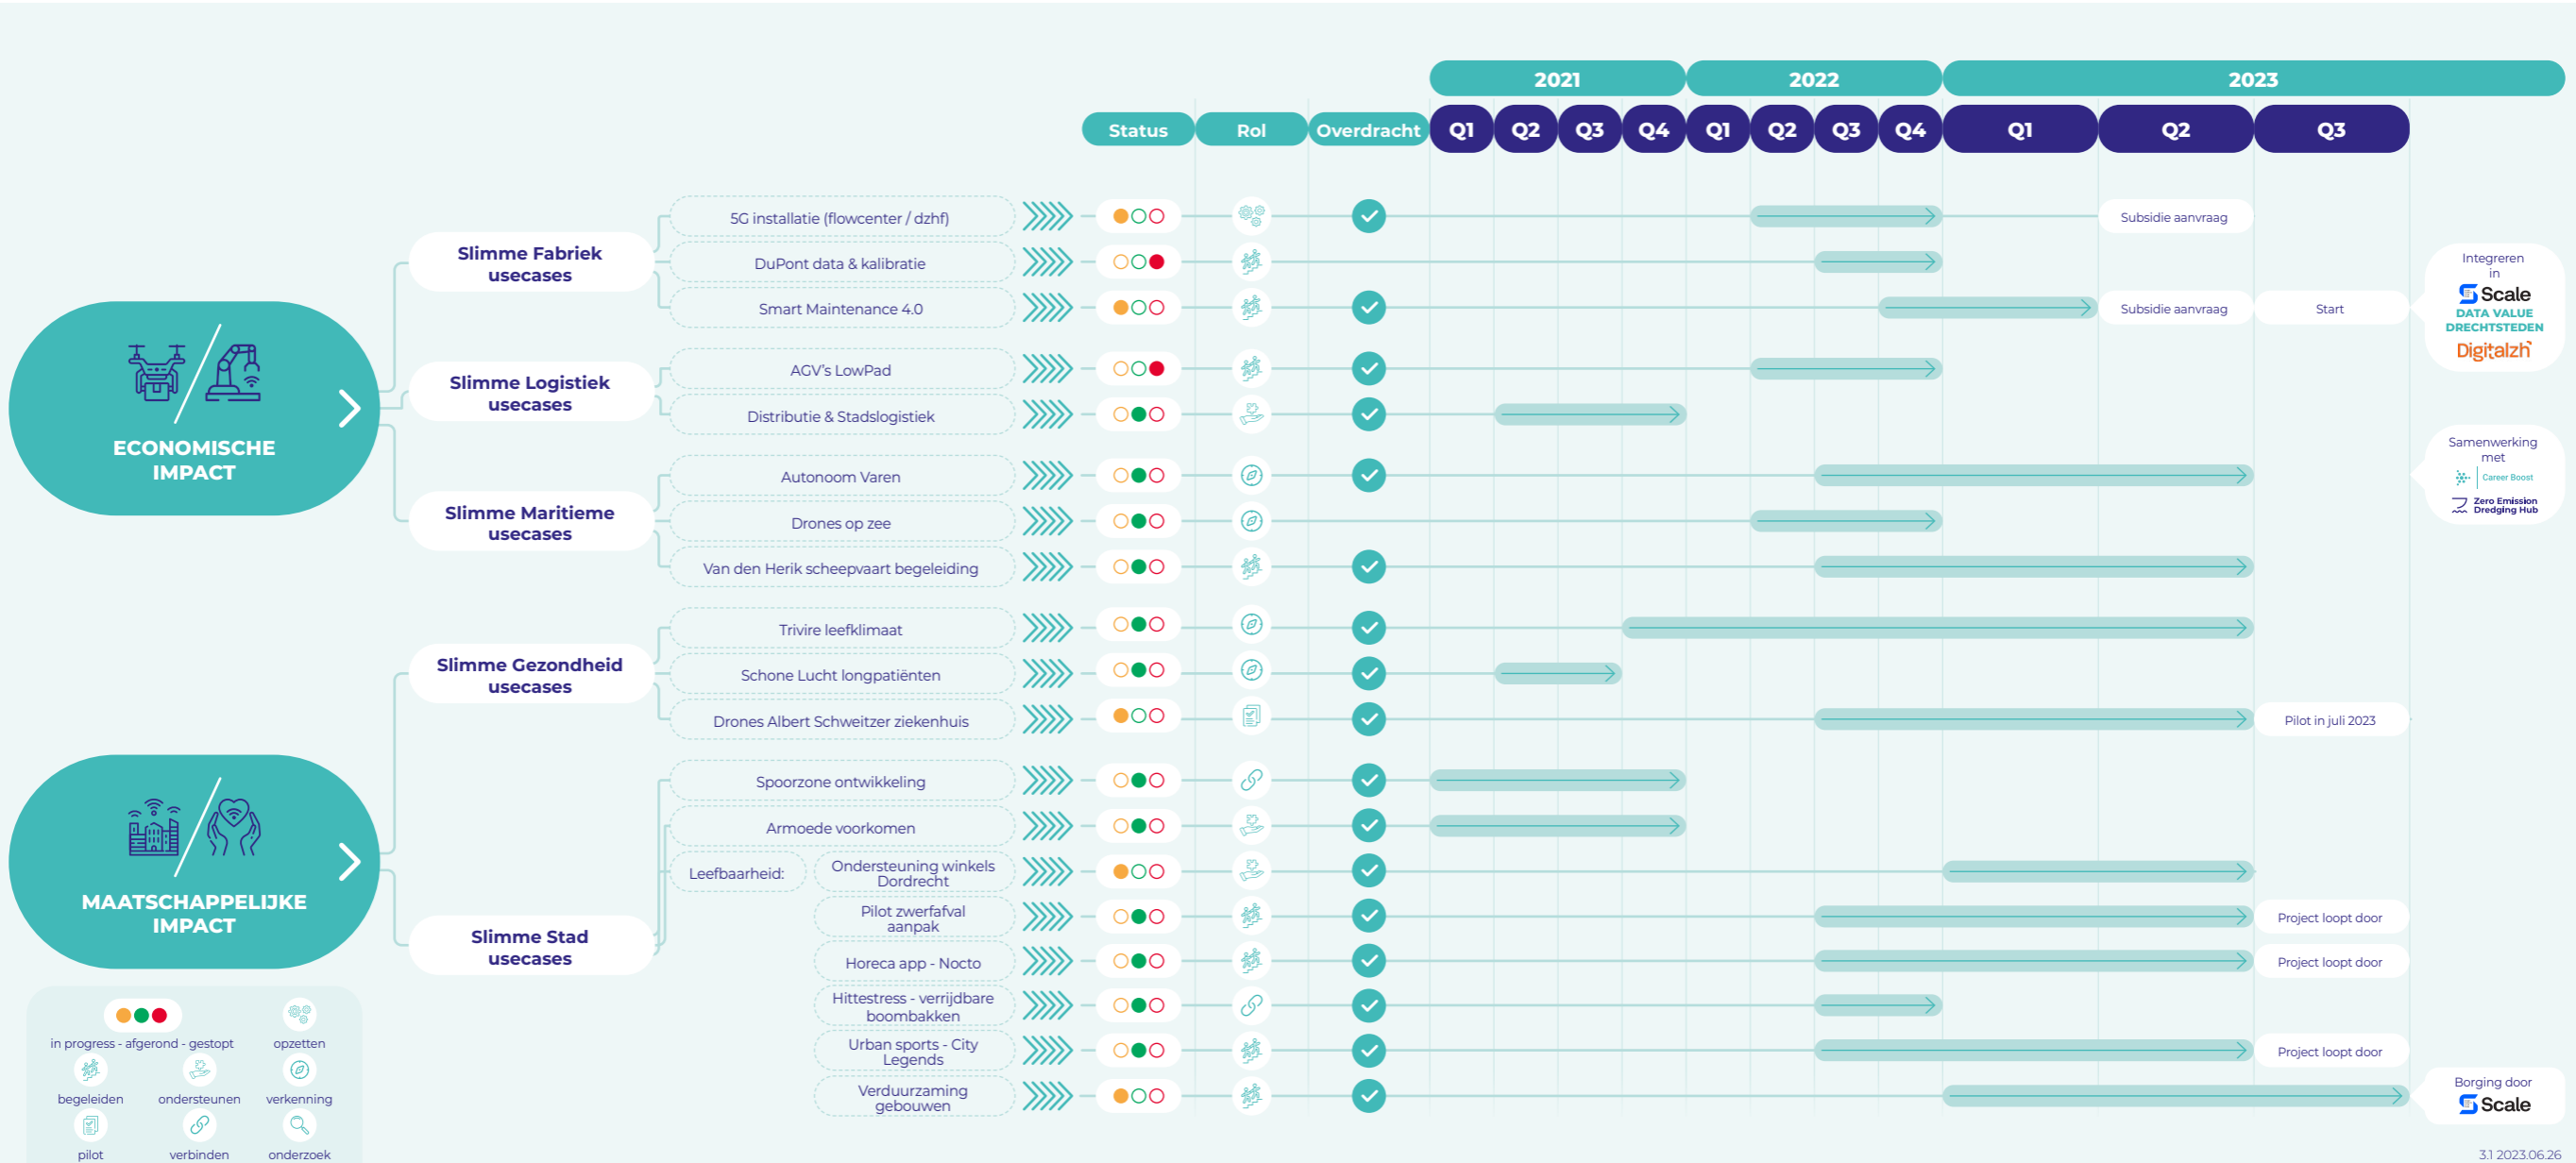

Digital Mainport
Drechtsteden

Innovatie Roadmap Digital Mainport

programmamalijnen

"Digital Mainport Drechtsteden staat voor maatschappelijke en economische impact door toegepaste digitale innovatie en slimme samenwerking binnen het DMD ecosysteem."

oorsprong

- Groeiagenda 2030
- Regio Deal Drechtsteden-Gorinchem
- Innovatie Roadmaps
- Roadmap Digital Mainport

join us!

**MEER WETEN OF SAMENWERKEN?
BEZOEK DE WEBSITE OF NEEM CONTACT OP**

Kernwaarden

- toegankelijk
- wijs
- oplossingsgericht

In het lab worden programma's en usecases ontwikkeld, waarbij het draait om Experimenteren, Innoveren, Inspireren en Leren.

ambities

De regio op de kaart zetten

Digitale transformatie

De juiste randvoorwaarden scheppen

Projecten 2021-2023

Digital Mainport

Projecten 2021-2023

Digital Mainport

Actieve deelname events 2021-2023

Digital Mainport

	JANUARI	FEBRUARI	MAART	APRIL	MEI	JUNI	JULI	AUGUSTUS	SEPTEMBER	OKTOBER	NOVEMBER	DECEMBER
2021	COVID-19	COVID-19	COVID-19	COVID-19	COVID-19	COVID-19	COVID-19	COVID-19				
2022									 			
2023	