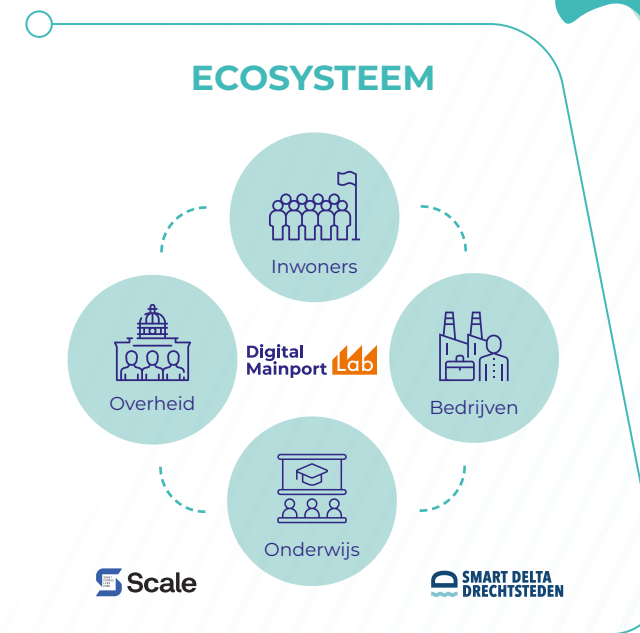

Innovatie Roadmap Digital Mainport

programmamalijnen

"Digital Mainport Drechtsteden staat voor maatschappelijke en economische impact door toegepaste digitale innovatie en slimme samenwerking binnen het DMD ecosysteem."

2030

join us!

**MEER WETEN OF SAMENWERKEN?
BEZOEK DE WEBSITE OF NEEM
CONTACT OP**

Kernwaarden

toegankelijk wijs oplossingsgericht

In het lab worden programma's en usecases ontwikkeld, waarbij het draait om Experimenteren, Innoveren, Inspireren en Leren.