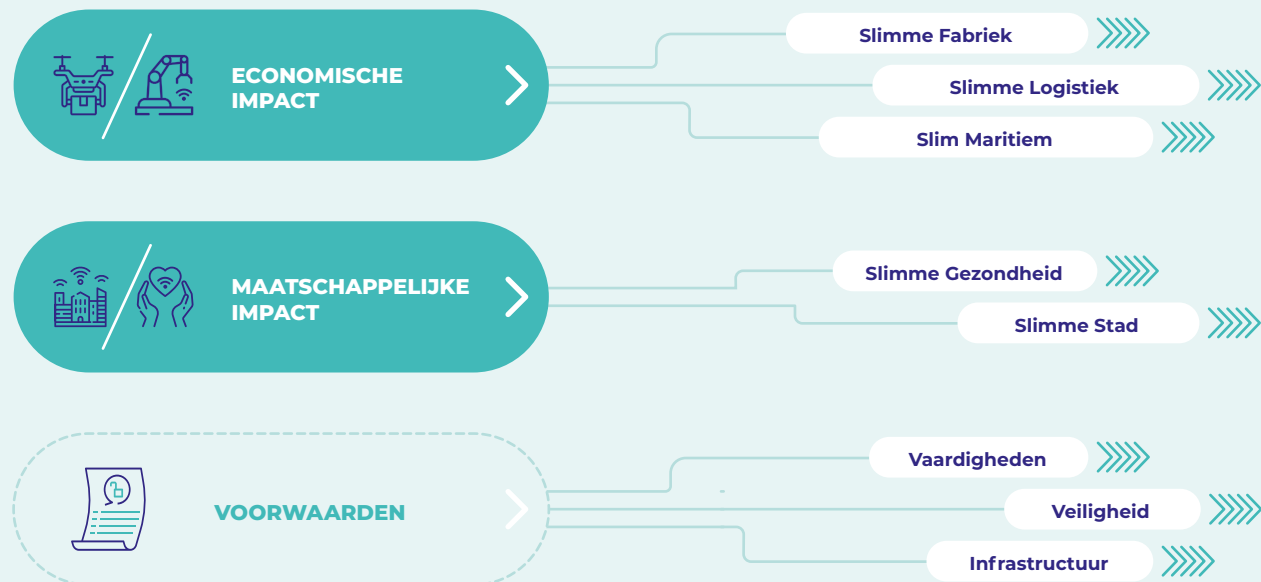

Innovatie Roadmap Digital Mainport

programmamalijnen

"Digital Mainport Drechtsteden staat voor maatschappelijke en economische impact door toegepaste digitale innovatie en slimme samenwerking binnen het DMD ecosysteem."

2030

join us!

**MEER WETEN OF SAMENWERKEN?
BEZOEK DE WEBSITE OF NEEM
CONTACT OP**

Kernwaarden

toegankelijk wijs oplossingsgericht

In het lab worden programma's en usecases ontwikkeld, waarbij het draait om Experimenteren, Innoveren, Inspireren en Leren.

ambities

De regio op de kaart zetten

Digitale transformatie

De juiste randvoorwaarden scheppen