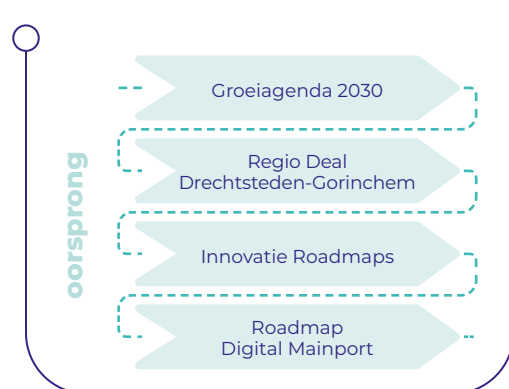

programmamalijnen

"Digital Mainport Drechtsteden staat voor maatschappelijke en economische impact door toegepaste digitale innovatie en slimme samenwerking binnen het DMD ecosysteem."

2030